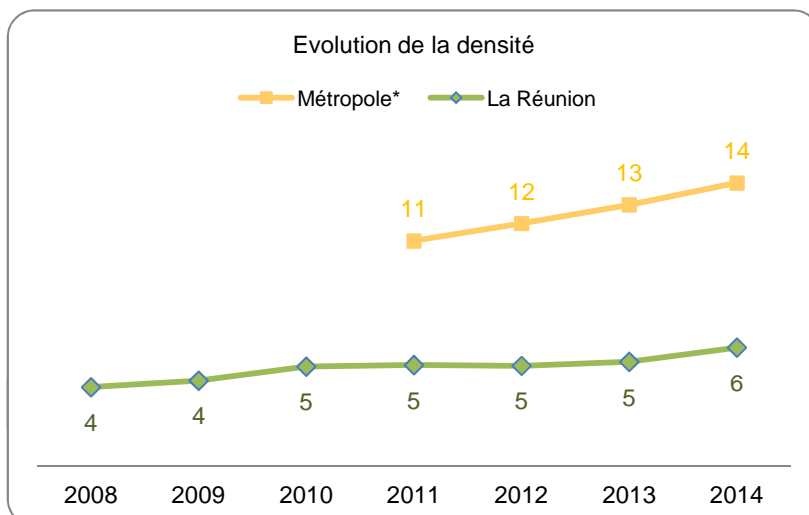

*DREES-Professionnels de santé y compris remplaçants, document de travail