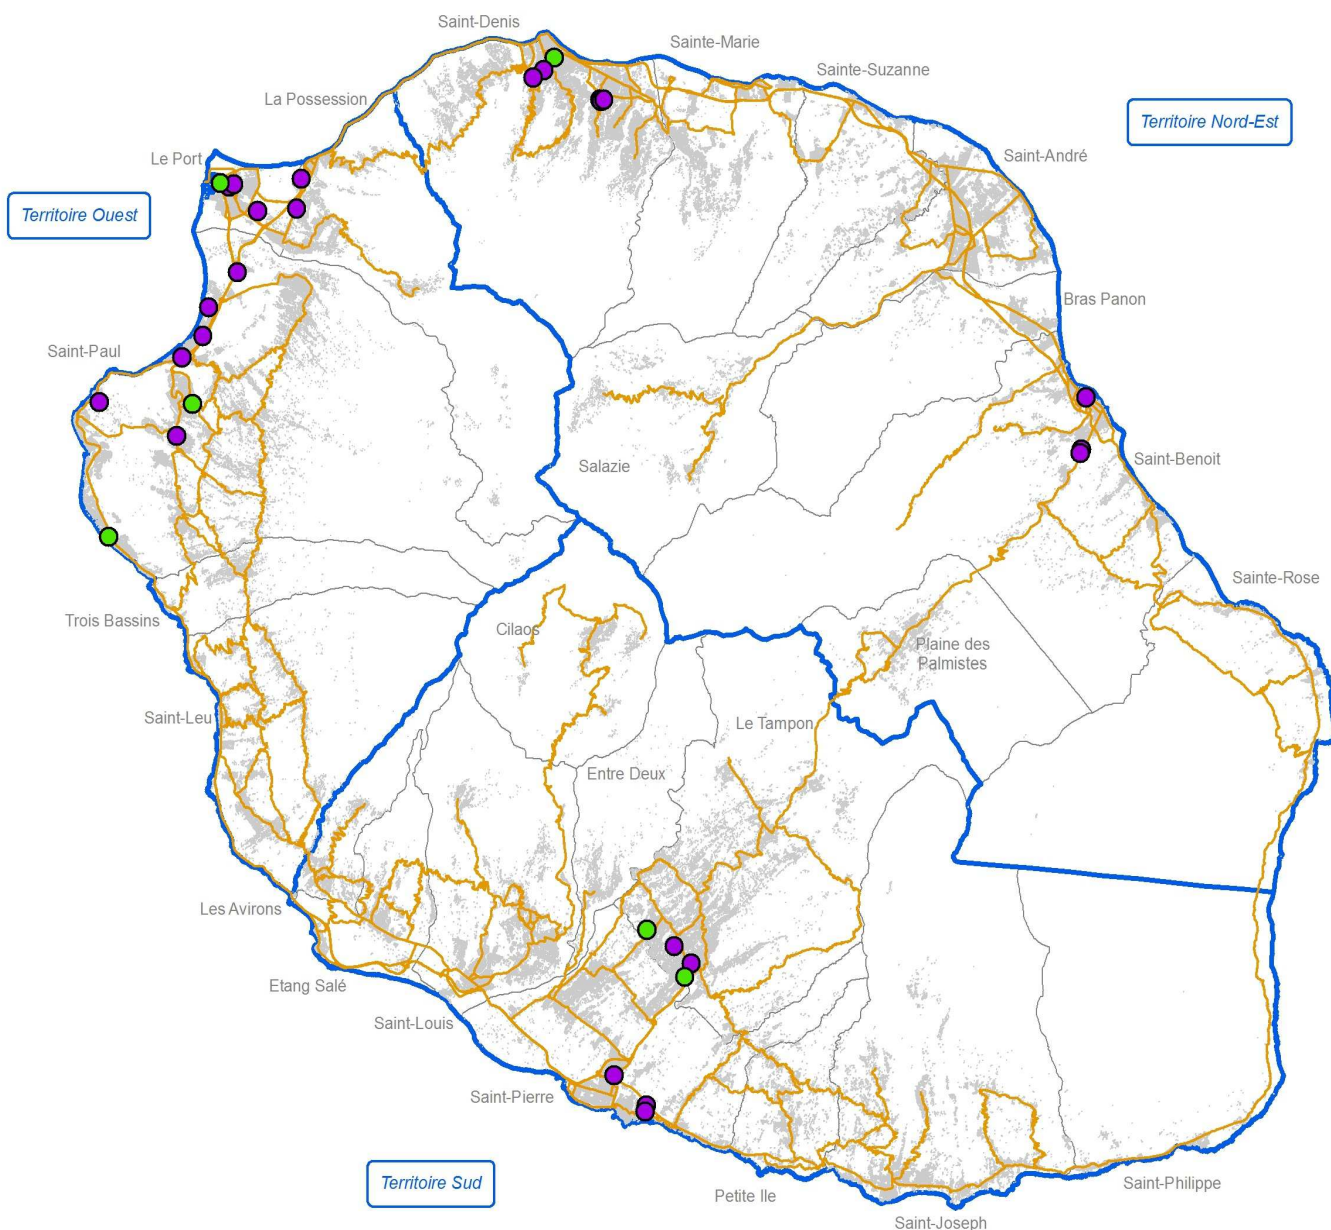

L'implantation des diététiciens libéraux couvre tous les territoires de santé à La Réunion, avec une densité plus élevée des diététiciens salariés dans le territoire Ouest, en raison de l'implantation des établissements de soins.

### Répartition par âge et par sexe

## Localisation des diététiciens