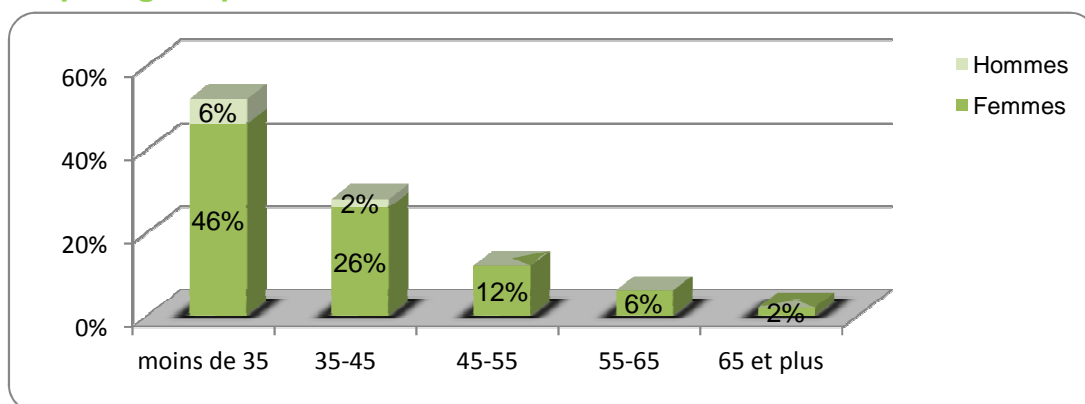

Répartition par âge et par sexe

Evolution des diététiciens

Au 1er janvier	Effectif	Densité
2008	32	4
2009	35	4
2010	41	5
2011	42	5
2012	42	5
2013	44	5
2014	50	6*

Densité : Pour 100 000 habitants

(Estimations de population au 1er janvier, INSEE)

*Estimation de population au 1er janvier 2013, INSEE

Taux annuel d'accroissement	
2008-2013	7%
2013-2014	14%