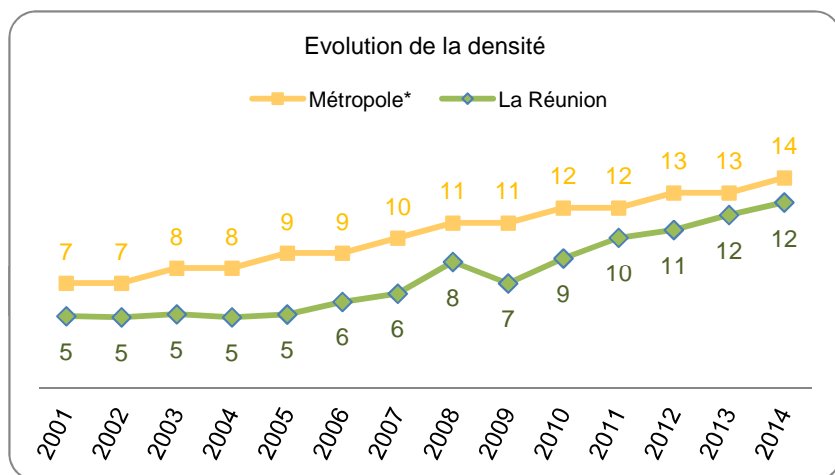

*Densité : Pour 100 000 habitants

(Estimations de population au 1er janvier, INSEE)

**Estimation de population au 1er janvier 2013, INSEE