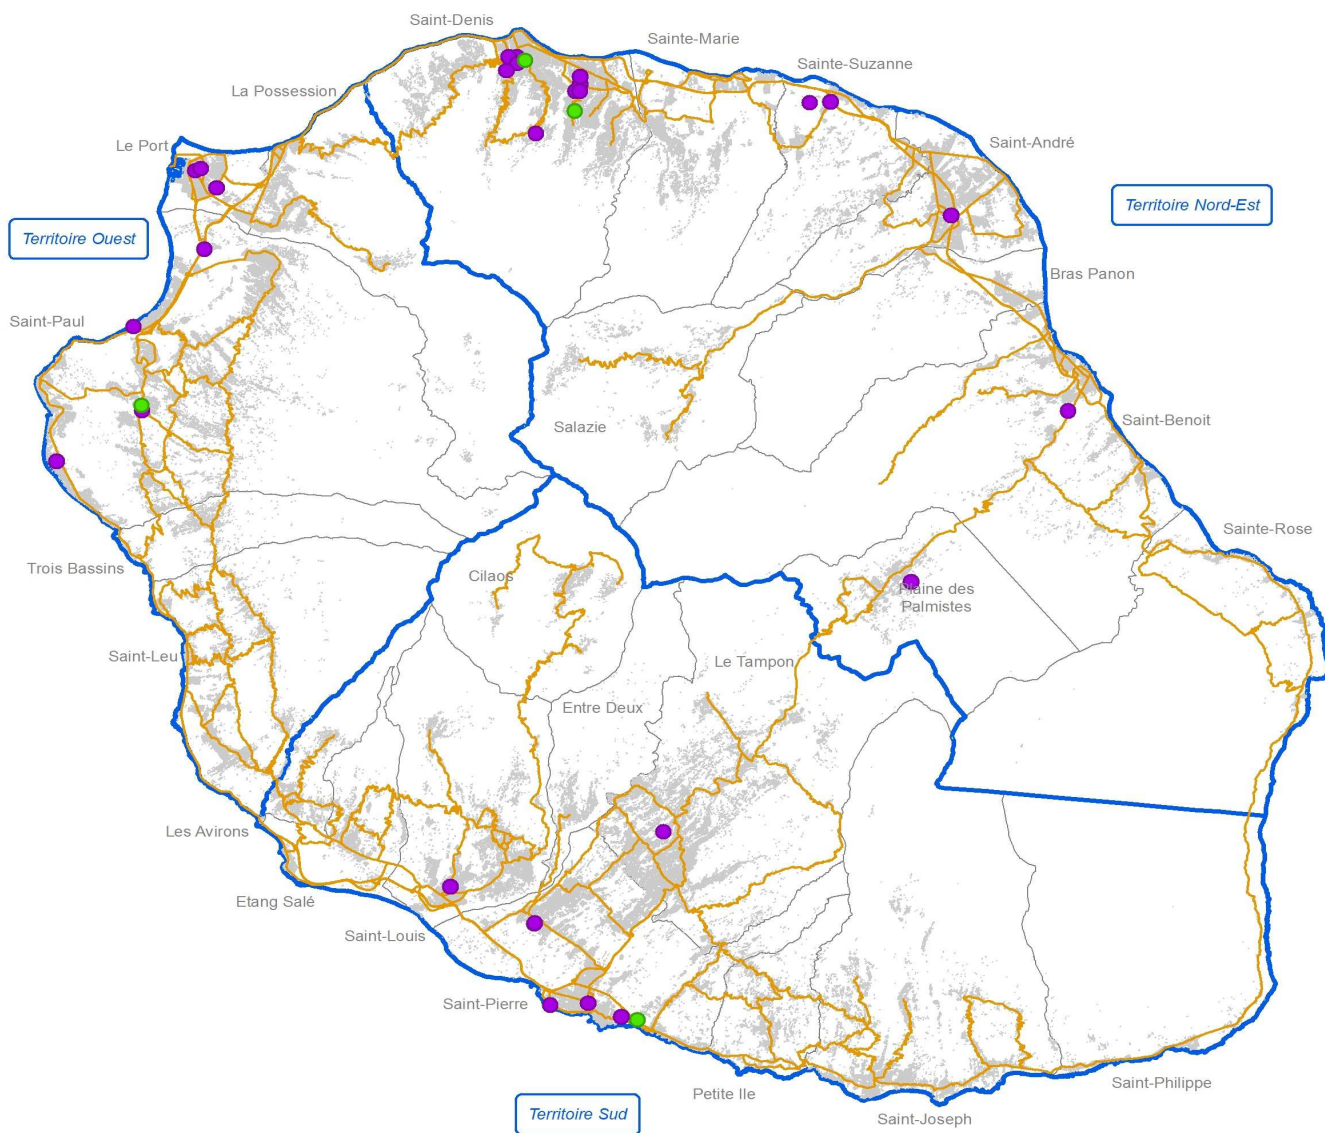

La densité des ergothérapeutes à La Réunion est en augmentation depuis 1997. L'évolution suit celle observée en métropole et en reste très proche.

Le territoire Ouest (9 ergothérapeutes pour 100 000 habitants) et Sud (10 ergothérapeutes pour 100 000 habitants) dispose d'un faible effectif en comparaison au territoire Nord-Est (18 ergothérapeutes pour 100 000 habitants). L'inégalité de répartition s'explique par la présence des établissements employeurs.

Localisation des ergothérapeutes

Légende

- Présence d'au moins un ergothérapeute libéral ou mixte
- Présence d'au moins un ergothérapeute salarié
- Routes principales
- Commune
- Surface bâtie

Sources : ARS OI ADELI - © IGN BD Topo 2010