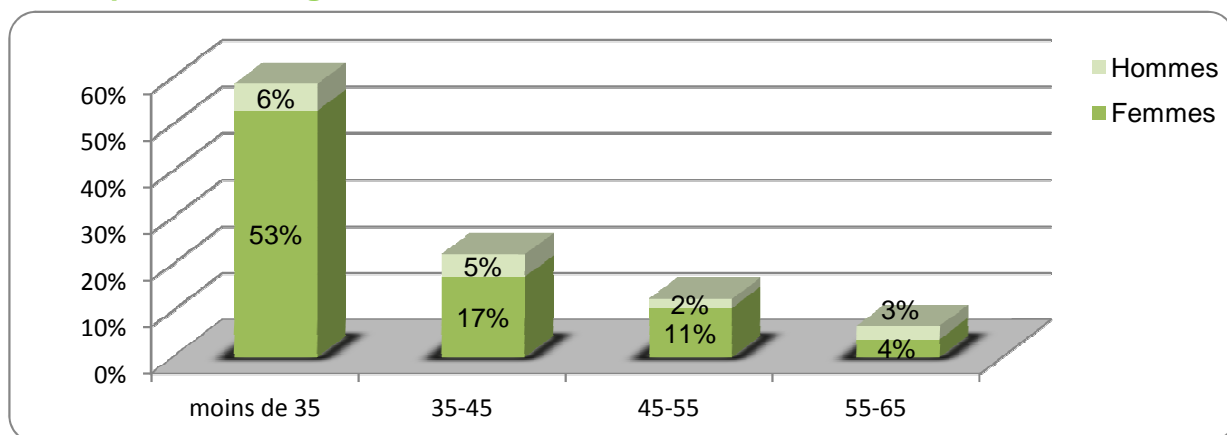

LES ERGOTHÉRAPEUTES À LA RÉUNION

Au 1er janvier 2014, 104 ergothérapeutes exercent à La Réunion, presque exclusivement en tant que salariés. La profession compte essentiellement des femmes (85 %). La structure par âge souligne la jeunesse de ces professionnels. La moyenne d'âge est de 35 ans.

La densité des ergothérapeutes à La Réunion est en augmentation depuis 1997. L'évolution suit celle observée en métropole et en reste très proche.

Le territoire Ouest (9 ergothérapeutes pour 100 000 habitants) et Sud (10 ergothérapeutes pour 100 000 habitants) dispose d'un faible effectif en comparaison au territoire Nord-Est (18 ergothérapeutes pour 100 000 habitants). L'inégalité de répartition s'explique par la présence des établissements employeurs.

Principales caractéristiques des professionnels en activité au 1er janvier 2014

	Effectif	Situation professionnelle				Sexe			Age			Estimation Densité
		Libéral	Salarié	Mixte	Part des libéraux	Hommes	Femmes	Part des femmes	Part des - de 35 ans	Âge moyen	Part des 55 ans et +	
Territoire Nord-Est	57	1	55	1	2%	9	48	84%	68%	32,7	4%	18*
Territoire Ouest	18	1	17	0	6%	3	15	83%	44%	36,5	6%	9*
Territoire Sud	29	1	28	0	3%	4	25	86%	48%	38,5	14%	10*
La Réunion	104	3	100	1	3%	16	88	85%	59%	35,0	7%	12**

Densité : Pour 100 000 habitants (*Population municipale RP 2011, INSEE - **Estimation INSEE population 2013)

Répartition par sexe et âge

Evolution des ergothérapeutes

Au 1 ^{er} janvier	Effectif	Densité
2000	31	4
2005	38	5
2006	45	6
2007	50	6
2008	68	8
2009	57	7
2010	71	9
2011	83	10
2012	88	11
2013	97	12
2014	104	12**