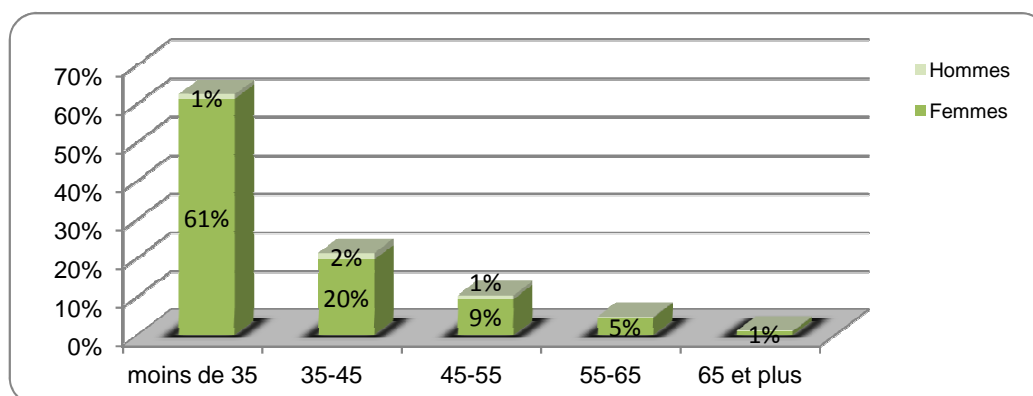

Répartition par âge et par sexe