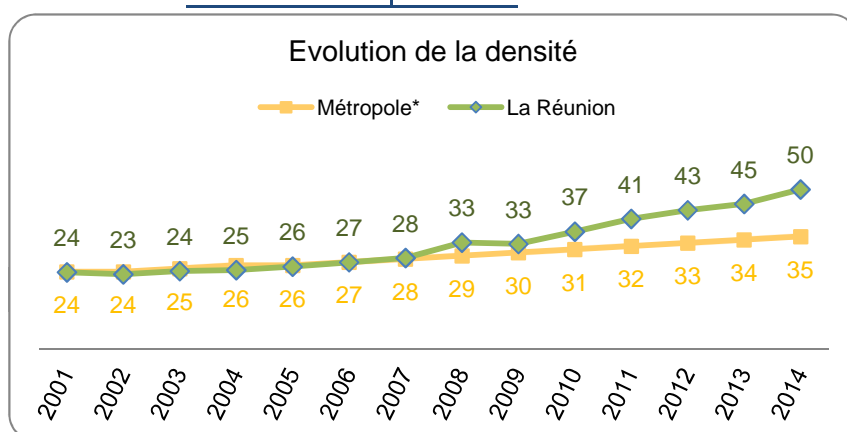

Evolution des orthophonistes

Au 1er janvier	Effectif	Densité*
1990	61	10
2000	149	21
2005	198	26
2006	211	27
2007	225	28
2008	268	33
2009	267	33
2010	300	37
2011	336	41
2012	361	43
2013	380	45
2014	418	50**

Taux annuel d'accroissement	
1998-2003	9%
2003-2008	8%
2008-2013	7%
2013-2014	10%