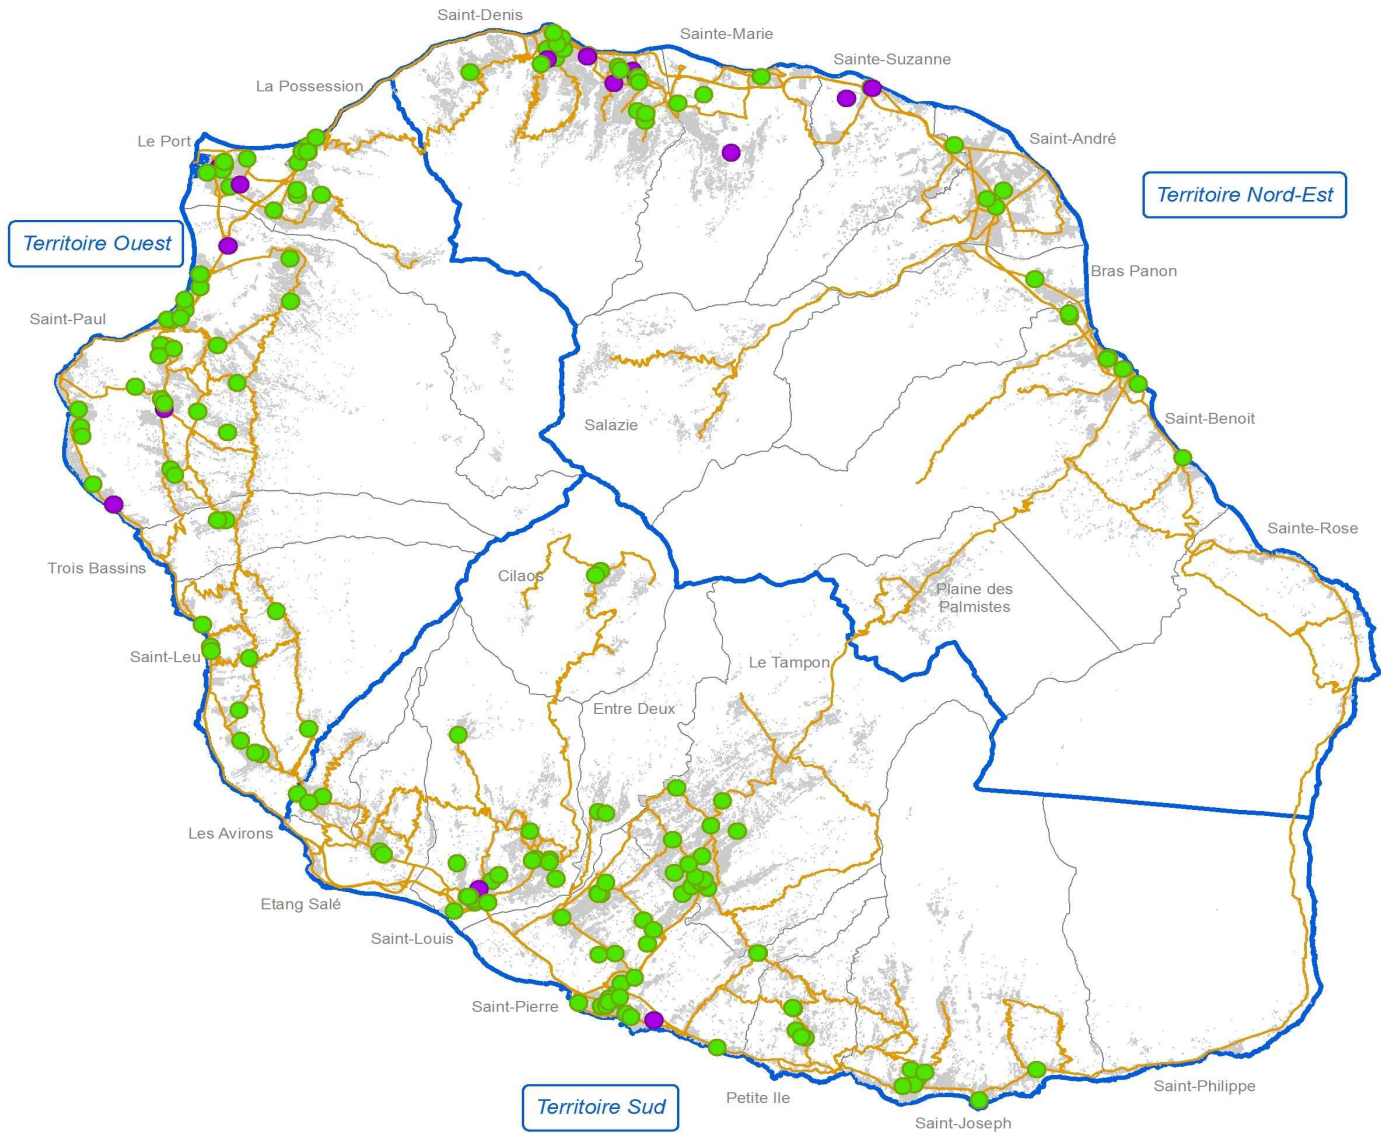

## Localisation des orthophonistes

### Légende

- Présence d'au moins un orthophoniste libéral ou mixte
- Présence d'au moins un orthophoniste salarié
- Routes principales
- Commune
- Surface bâtie

0 5 10 Kilomètres

Sources : ARS OI ADELI - © IGN BD Topo 2010