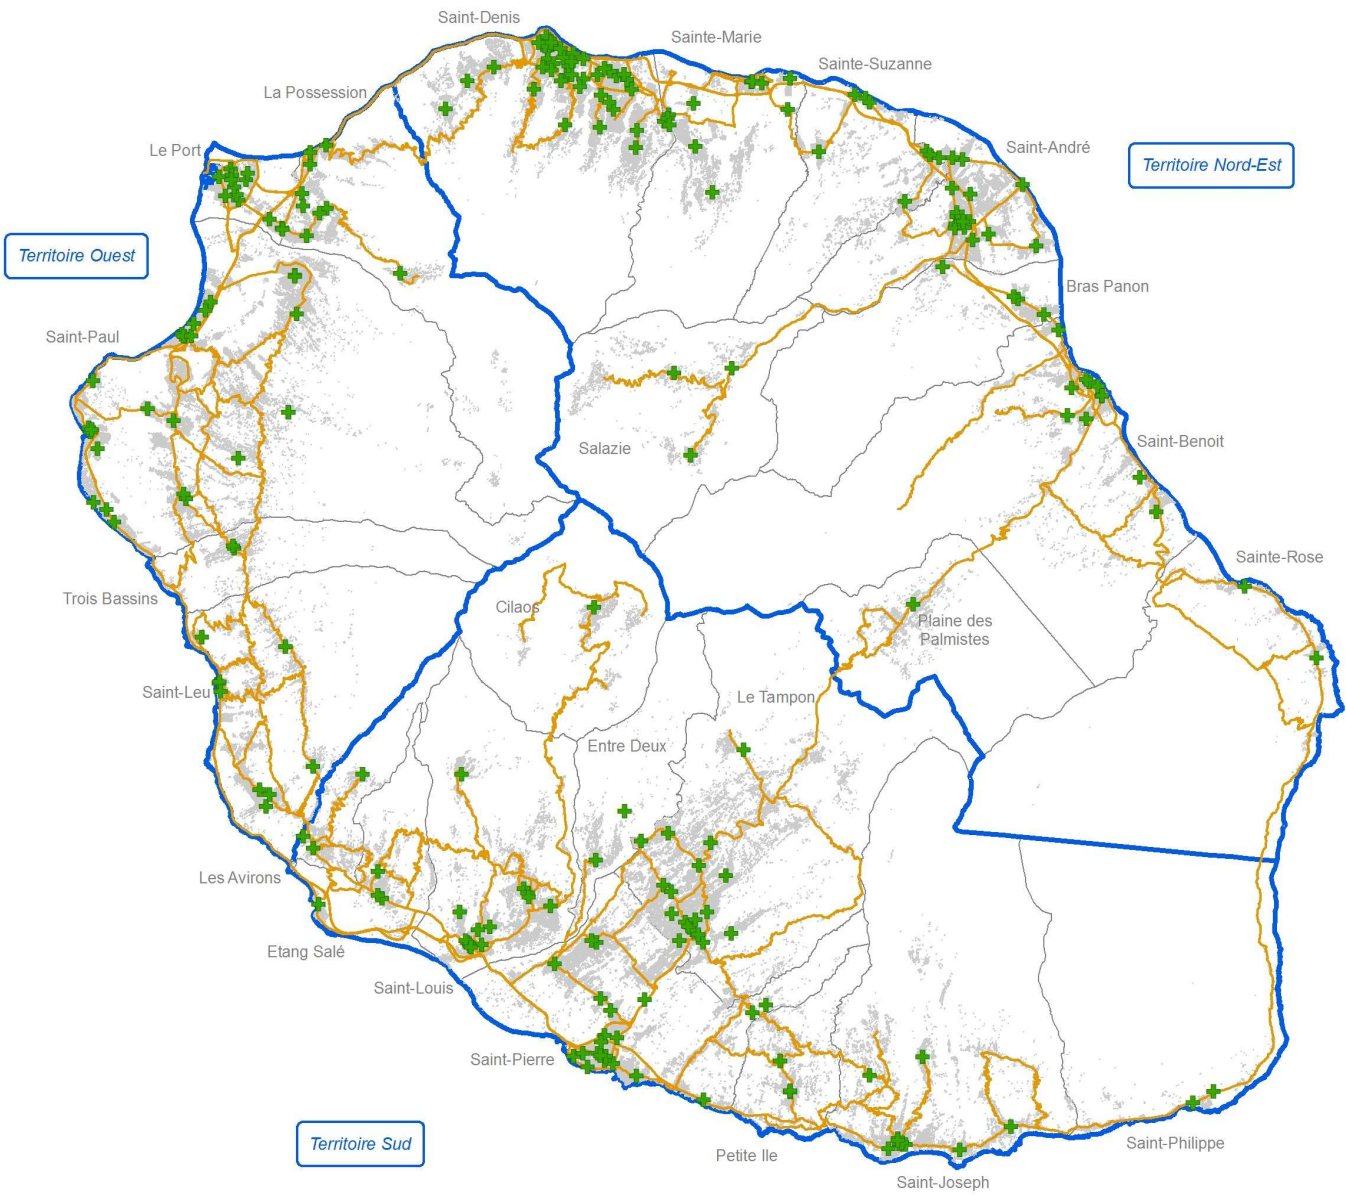

Nos îles, notre santé

www.ars.ocean-indien.sante.fr

Localisation des officines

Légende

- + Présence d'une officine
- Routes principales
- Commune
- Surface bâtie

Sources : ARS OI ADELI - © IGN BD Topo 2010

0 5 10 Kilomètres