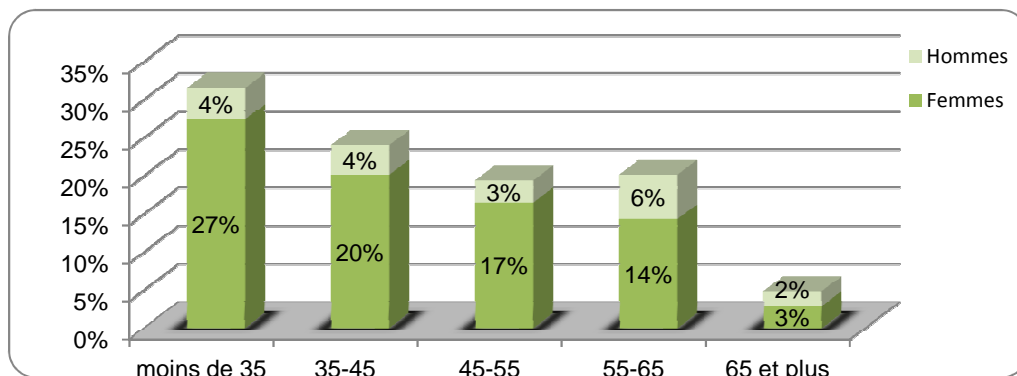

Répartition par âge et par sexe

Evolution des psychologues

Au 1er janvier	Effectif	Densité
2005	152	20
2006	186	24
2007	220	28
2008	249	31
2009	265	32
2010	282	34
2011	331	40
2012	359	43
2013	385	46
2014	412	49**

Densité : Pour 100 000 habitants

(Estimations de population au 1er janvier, INSEE)

*Estimation de population au 1er janvier 2013, INSEE

Taux annuel d'accroissement	
2008-2013	9%
2013-2014	7%