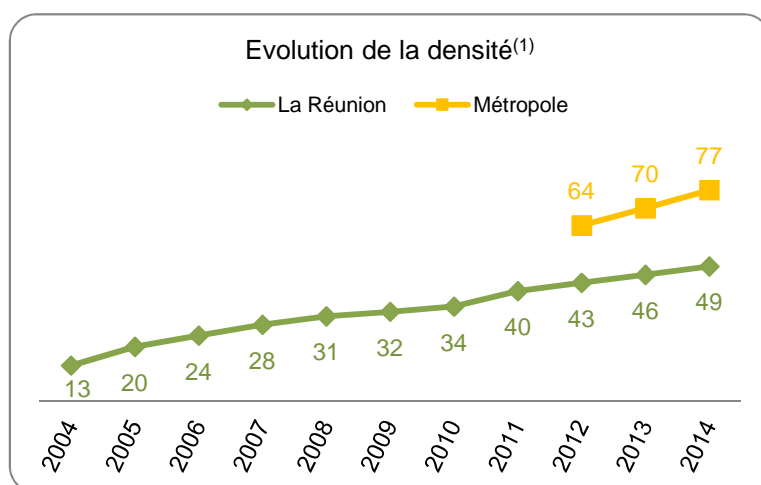

⁽¹⁾Densité hors remplaçants

Les enregistrements des psychologues dans le répertoire ADELI datent de 2003. Depuis, la densité de cette profession évolue très rapidement à La Réunion.