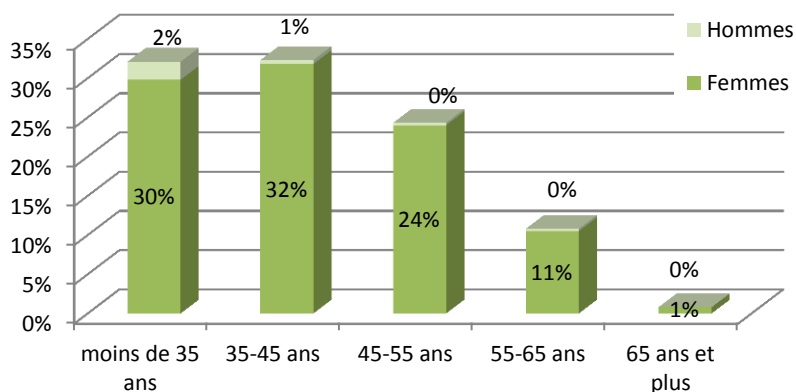

LES SAGES-FEMMES À LA RÉUNION

La Réunion compte 400 sages-femmes en activité au 1er janvier 2017. Les libérales représentent près d'un tiers de l'effectif. La profession des sages-femmes est fortement féminisée avec 97% des praticiens. Près d'une sage-femme sur trois est âgée de moins de 35 ans.

La densité des sages-femmes à La Réunion est supérieure à celle de la France métropolitaine. La répartition des sages-femmes libérales est homogène sur l'ensemble des territoires de santé.

Principales caractéristiques des professionnels en activité au 1er janvier 2017

	Effectif	Situation professionnelle				Sexe			Age		
		Salarié	Mixte	Libérale	Part des libéraux	Hommes	Femmes	Part des femmes	Part des - de 35 ans	Âge moyen	Part des 55 ans et +
Territoire Nord-Est	172	114	10	48	28%	7	165	96%	37%	40,1	10%
Territoire Ouest	83	51	1,5	30,5	37%	2	81	98%	33%	40,7	13%
Territoire Sud	145	100	4,5	40,5	28%	4	141	97%	26%	41,8	12%
La Réunion	400	265	16	119	30%	13	387	97%	32%	40,9	12%

Densité : Pour 100 000 femmes âgées de 15 à 49 ans (*Population municipale RP 2014, INSEE - **Estimation INSEE population 2016)

Répartition des sages-femmes par âge et par sexe

Note de lecture : 30% des sages-femmes sont des femmes âgées de moins de 35 ans