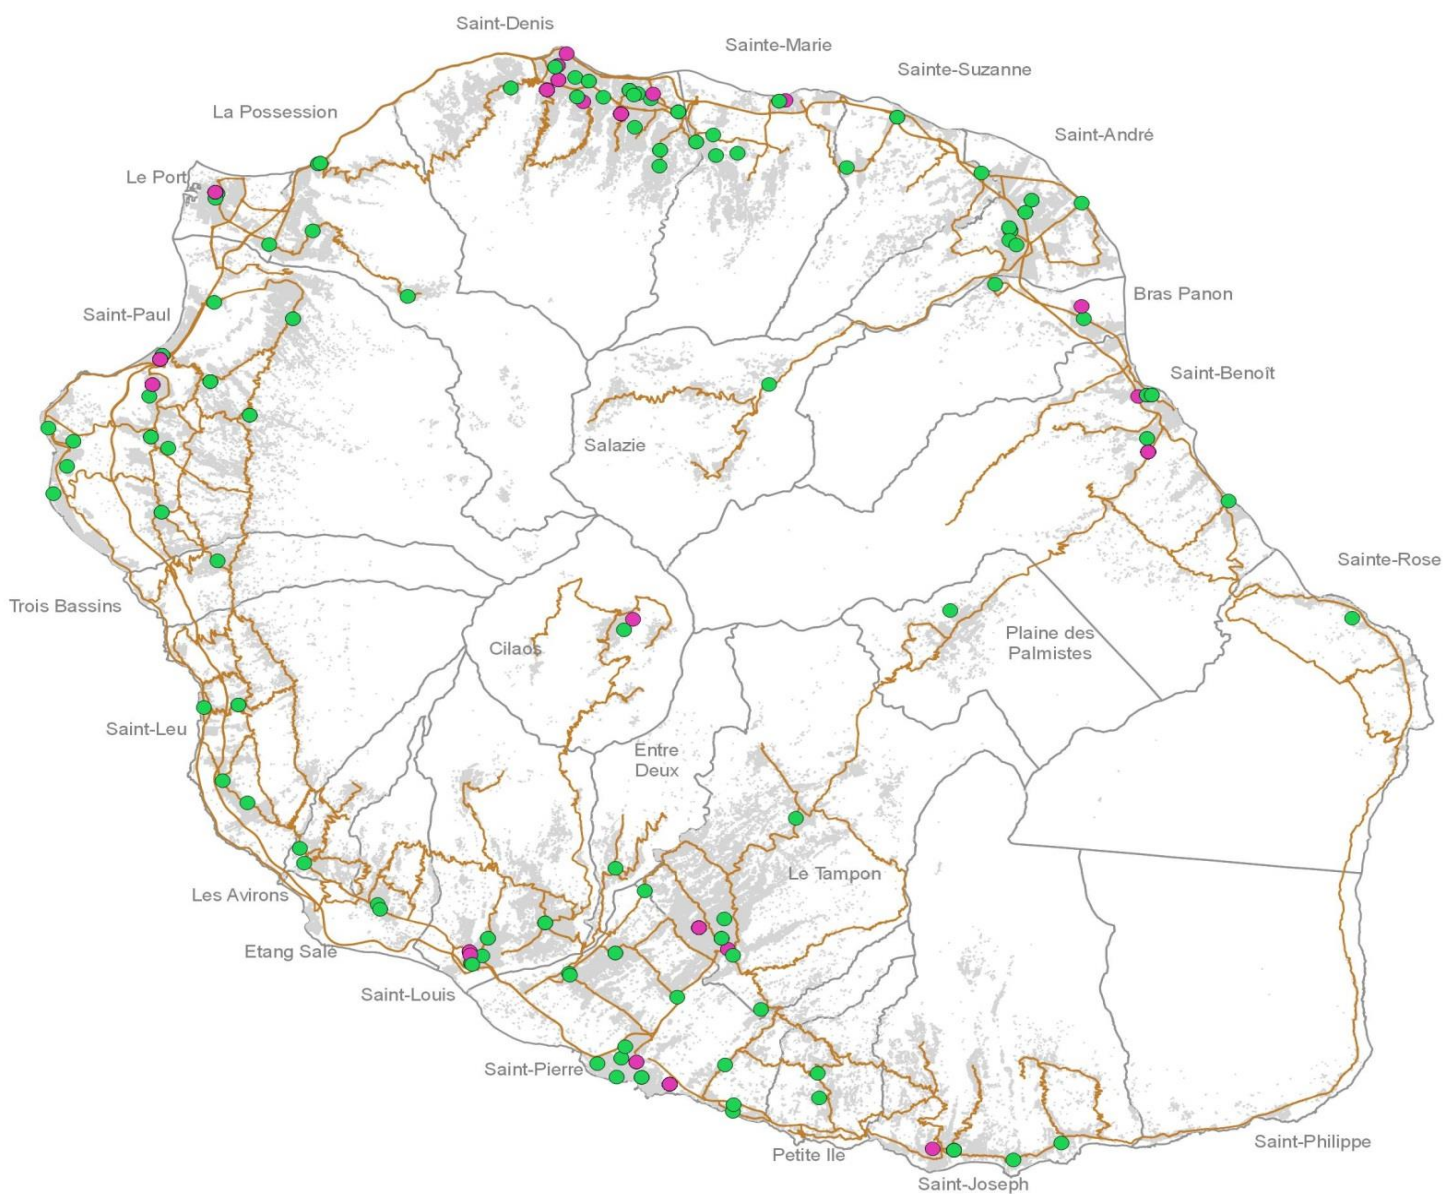

La densité des sages-femmes à La Réunion est supérieure à celle de la France métropolitaine. La répartition des sages-femmes libérales est homogène sur l'ensemble des territoires de santé.

Principales caractéristiques des professionnels en activité au 1er janvier 2017

N.B : Les effectifs décimaux sont imputables aux professionnels exerçant dans plusieurs lieux.

	Estimation densité	
	Total	Libéraux
Territoire Nord-Est*	203	57
Territoire Ouest*	155	57
Territoire Sud*	192	54
La Réunion**	190	57
Métropole**	146	39

Taux annuel d'accroissement	
2014-2017	1,9%
2016-2017	2,3%

Evolution de la densité

Localisation des sages-femmes

- Présence d'au moins une sage-femme libérale
- Présence d'au moins une sage-femme salariée

— Réseau routier principal
■ Bâti

Sources : ARS OI RPPS - © IGN BD Topo 2013