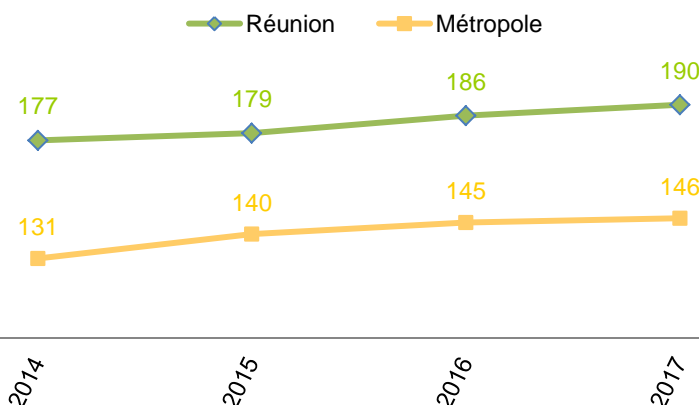

	Effectif	Situation professionnelle				Sexe			Age		
		Salarié	Mixte	Libérale	Part des libéraux	Hommes	Femmes	Part des femmes	Part des - de 35 ans	Âge moyen	Part des 55 ans et +
Territoire Nord-Est	172	114	10	48	28%	7	165	96%	37%	40,1	10%
Territoire Ouest	83	51	1,5	30,5	37%	2	81	98%	33%	40,7	13%
Territoire Sud	145	100	4,5	40,5	28%	4	141	97%	26%	41,8	12%
La Réunion	400	265	16	119	30%	13	387	97%	32%	40,9	12%

Densité : Pour 100 000 femmes âgées de 15 à 49 ans (*Population municipale RP 2014, INSEE - **Estimation INSEE population 2016)

Répartition des sages-femmes par âge et par sexe

Note de lecture : 30% des sages-femmes sont des femmes âgées de moins de 35 ans

Evolution des sages-femmes

Au 1 ^{er} janvier	Effectif	Densité*
2014	378	177
2015	380	179
2016	391	186**
2017	400	190**

*Densité : Pour 100 000 femmes âgées de 15 à 49 ans

**Estimation population INSEE au 1er Janvier 2016

Taux annuel d'accroissement	
2014-2017	1,9%
2016-2017	2,3%

Evolution de la densité

Localisation des sages-femmes

- Présence d'au moins une sage-femme libérale
- Présence d'au moins une sage-femme salariée